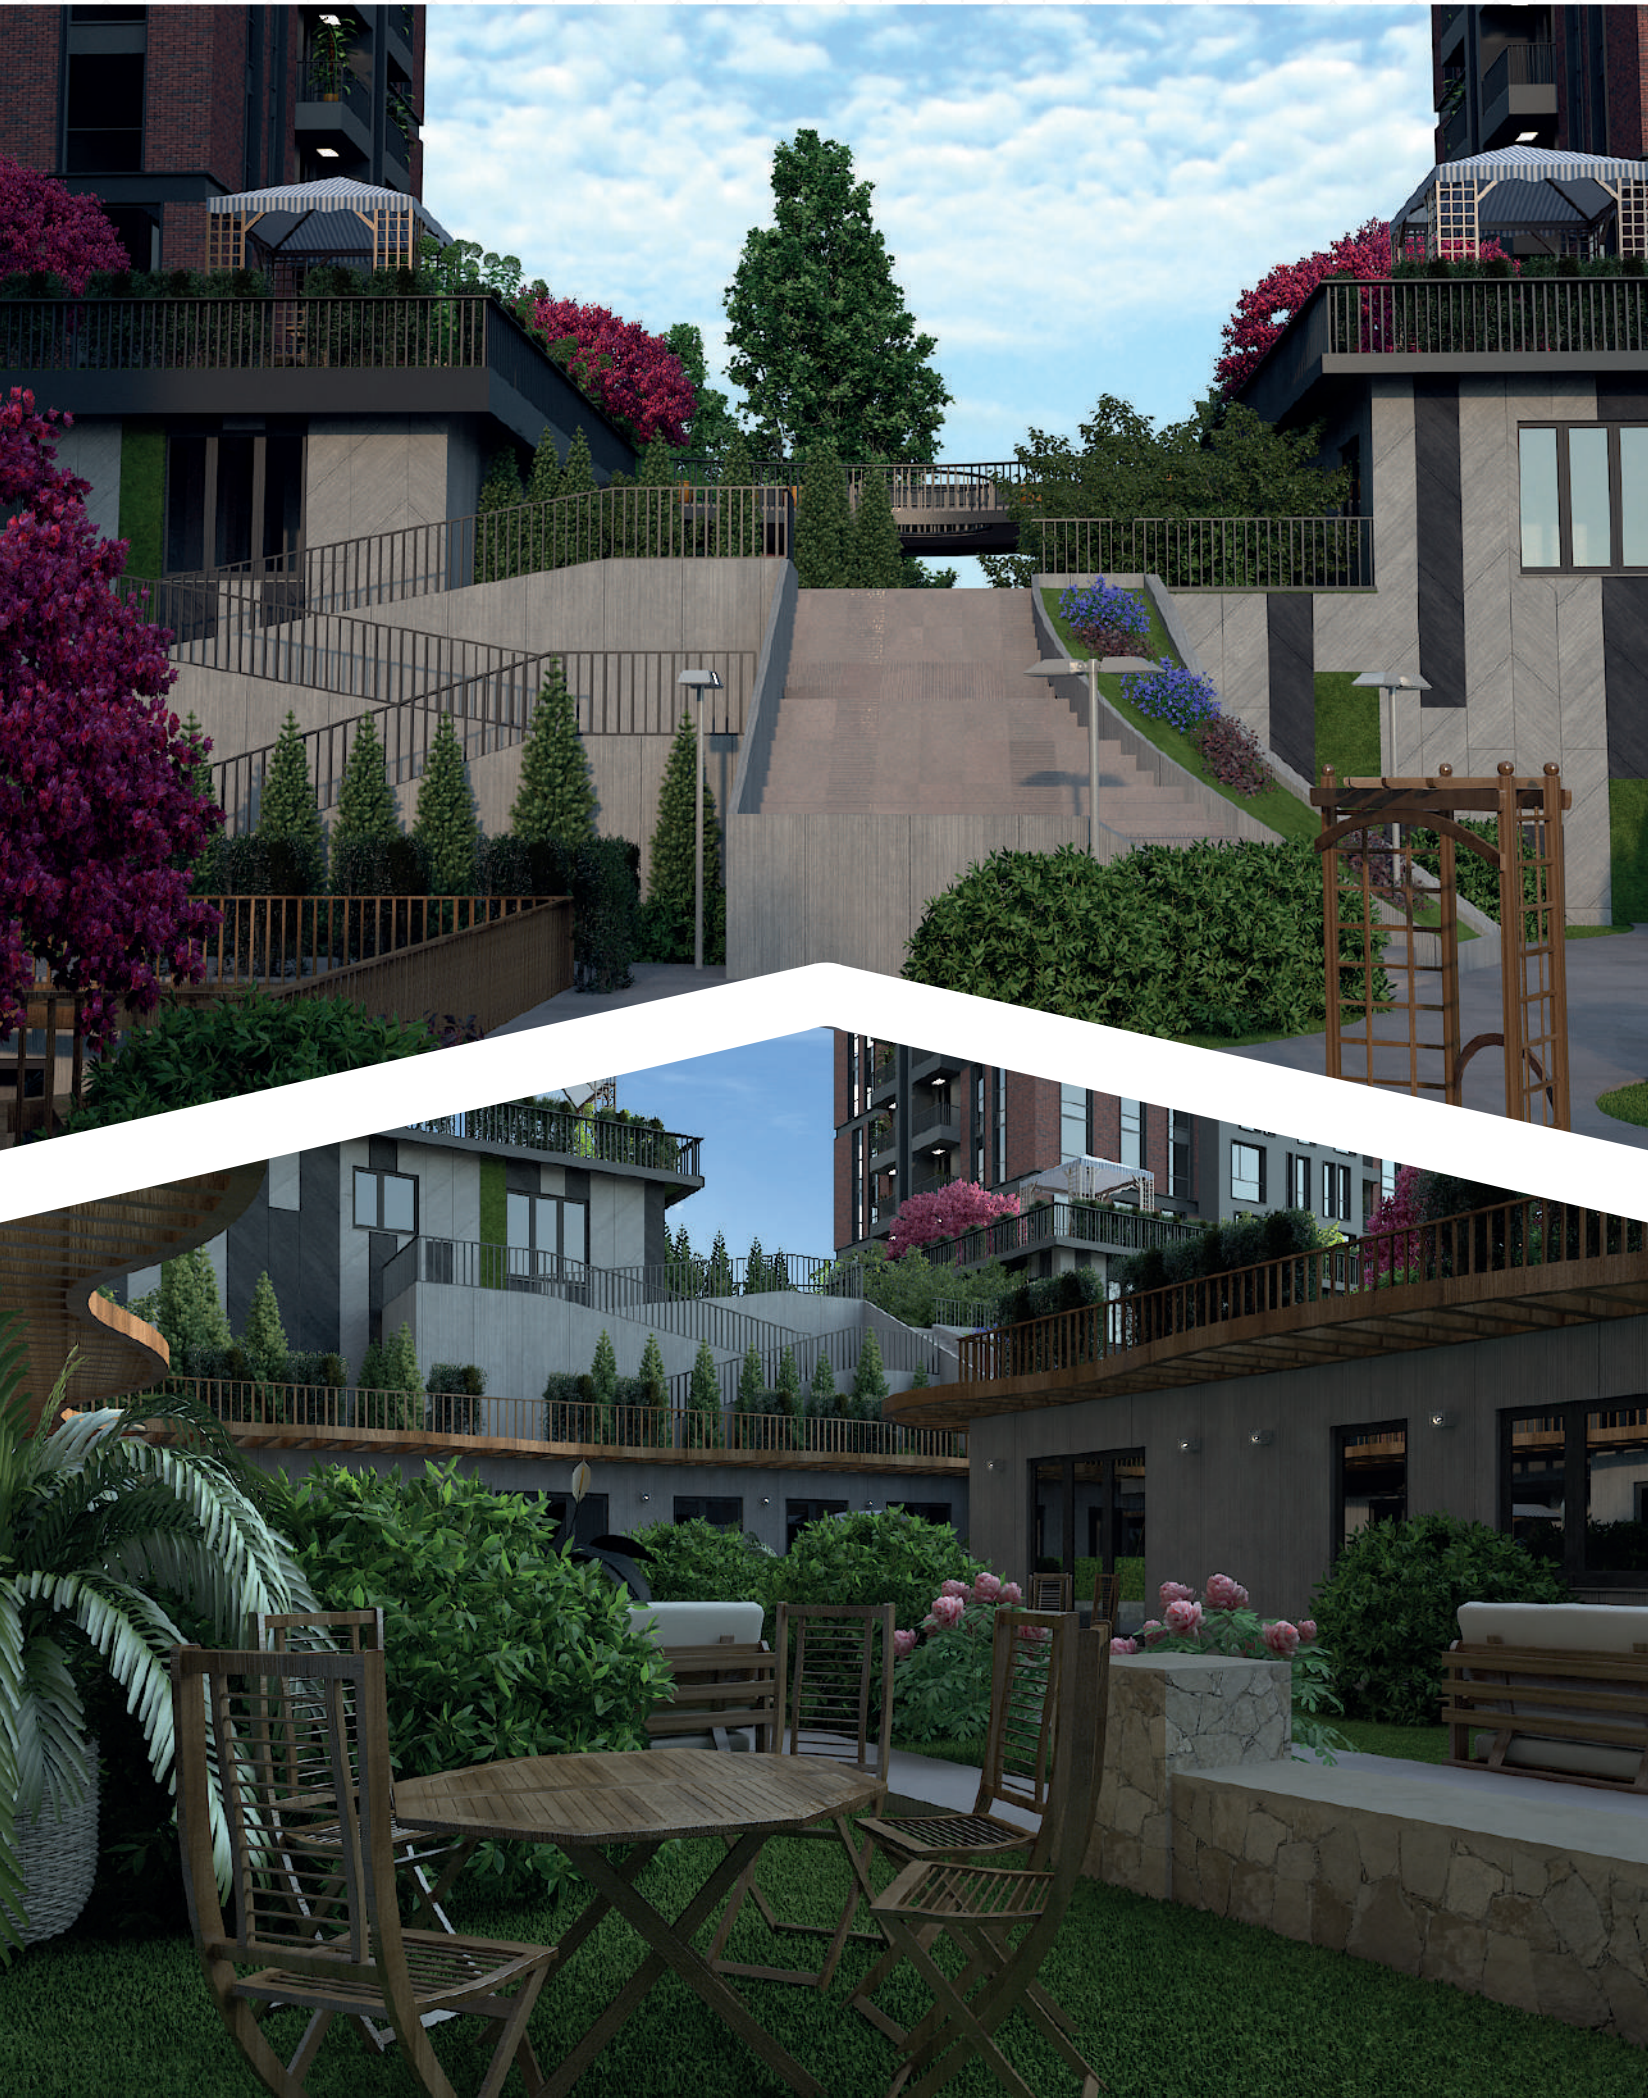

 **AYTEK** YAPI

 **BiosLife**

Prestijli Bir Hayat İçin
Yeni Bir Yaşam Doğuyor

5000 m² Peyzaj Alanı

312 Daire

Konforlu ve Güvenli Yaşamın Kapıları

Üst düzey standartlarla hayata geçirilen projemiz kaliteli, sağlam, dayaklı malzeme kullanılarak uzman ekibimizle sizlerin huzurunda.