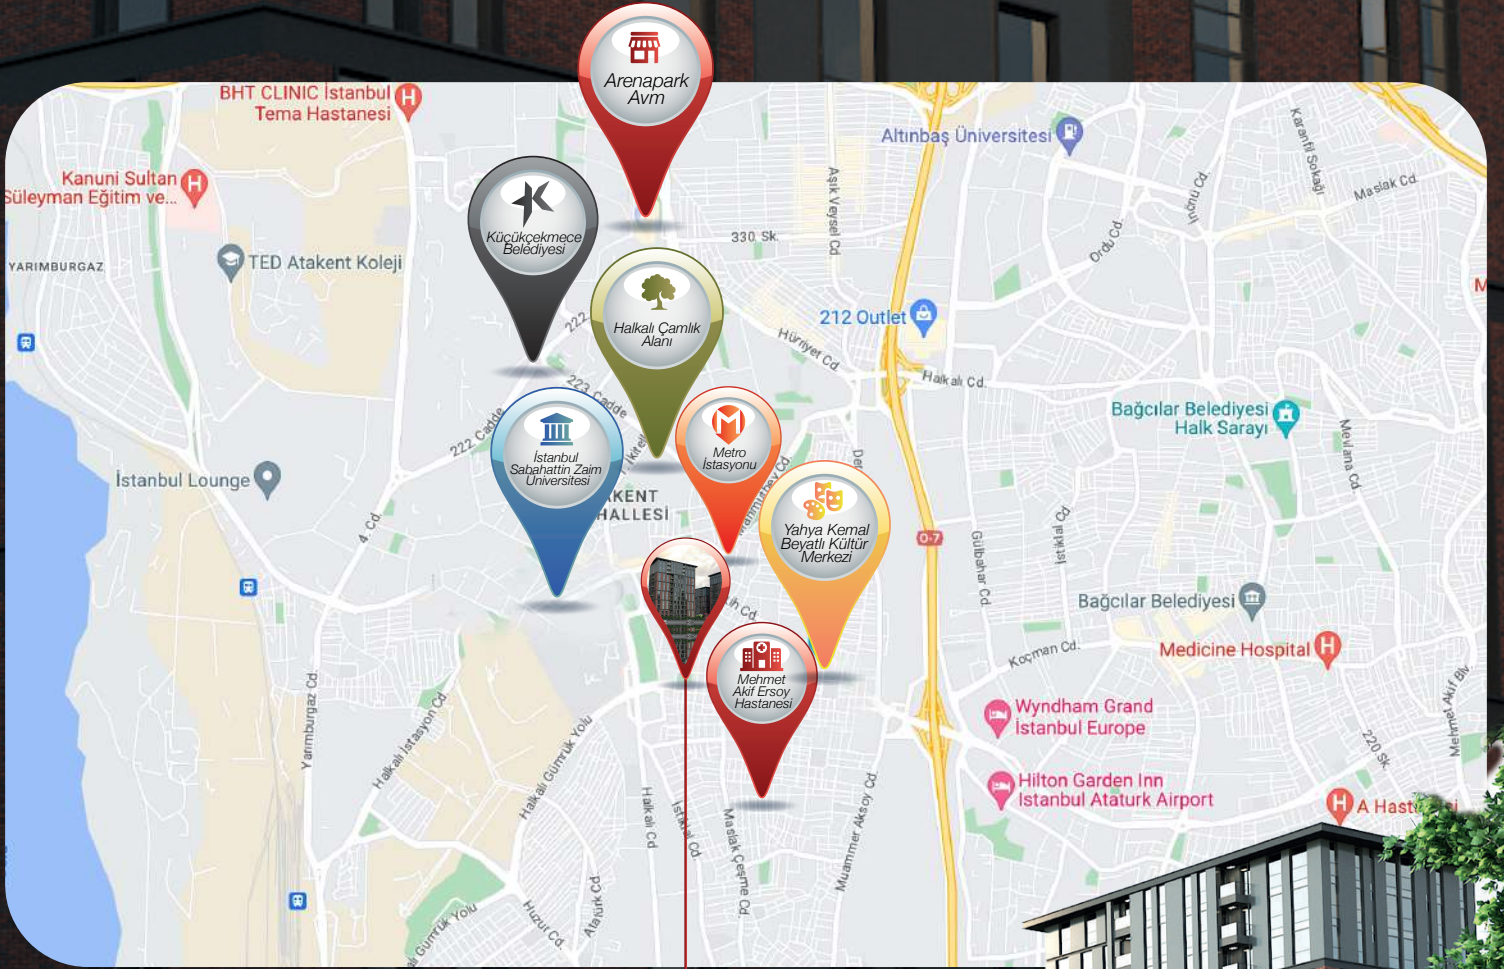

Açık ve Kapalı Otoparkımız Sizlere Hizmet Vermektedir.
Kadın Ve Erkek İçin Bu Bölümlerden Ayrı Olarak İmkan Sağlanmaktadır.

Yenilik

Sizin Elinizde

GÜÇLÜ

CESUR

YENİLİKÇİ

Merkezi Konum Fırsatını Kaçırmanın!

BiosLife