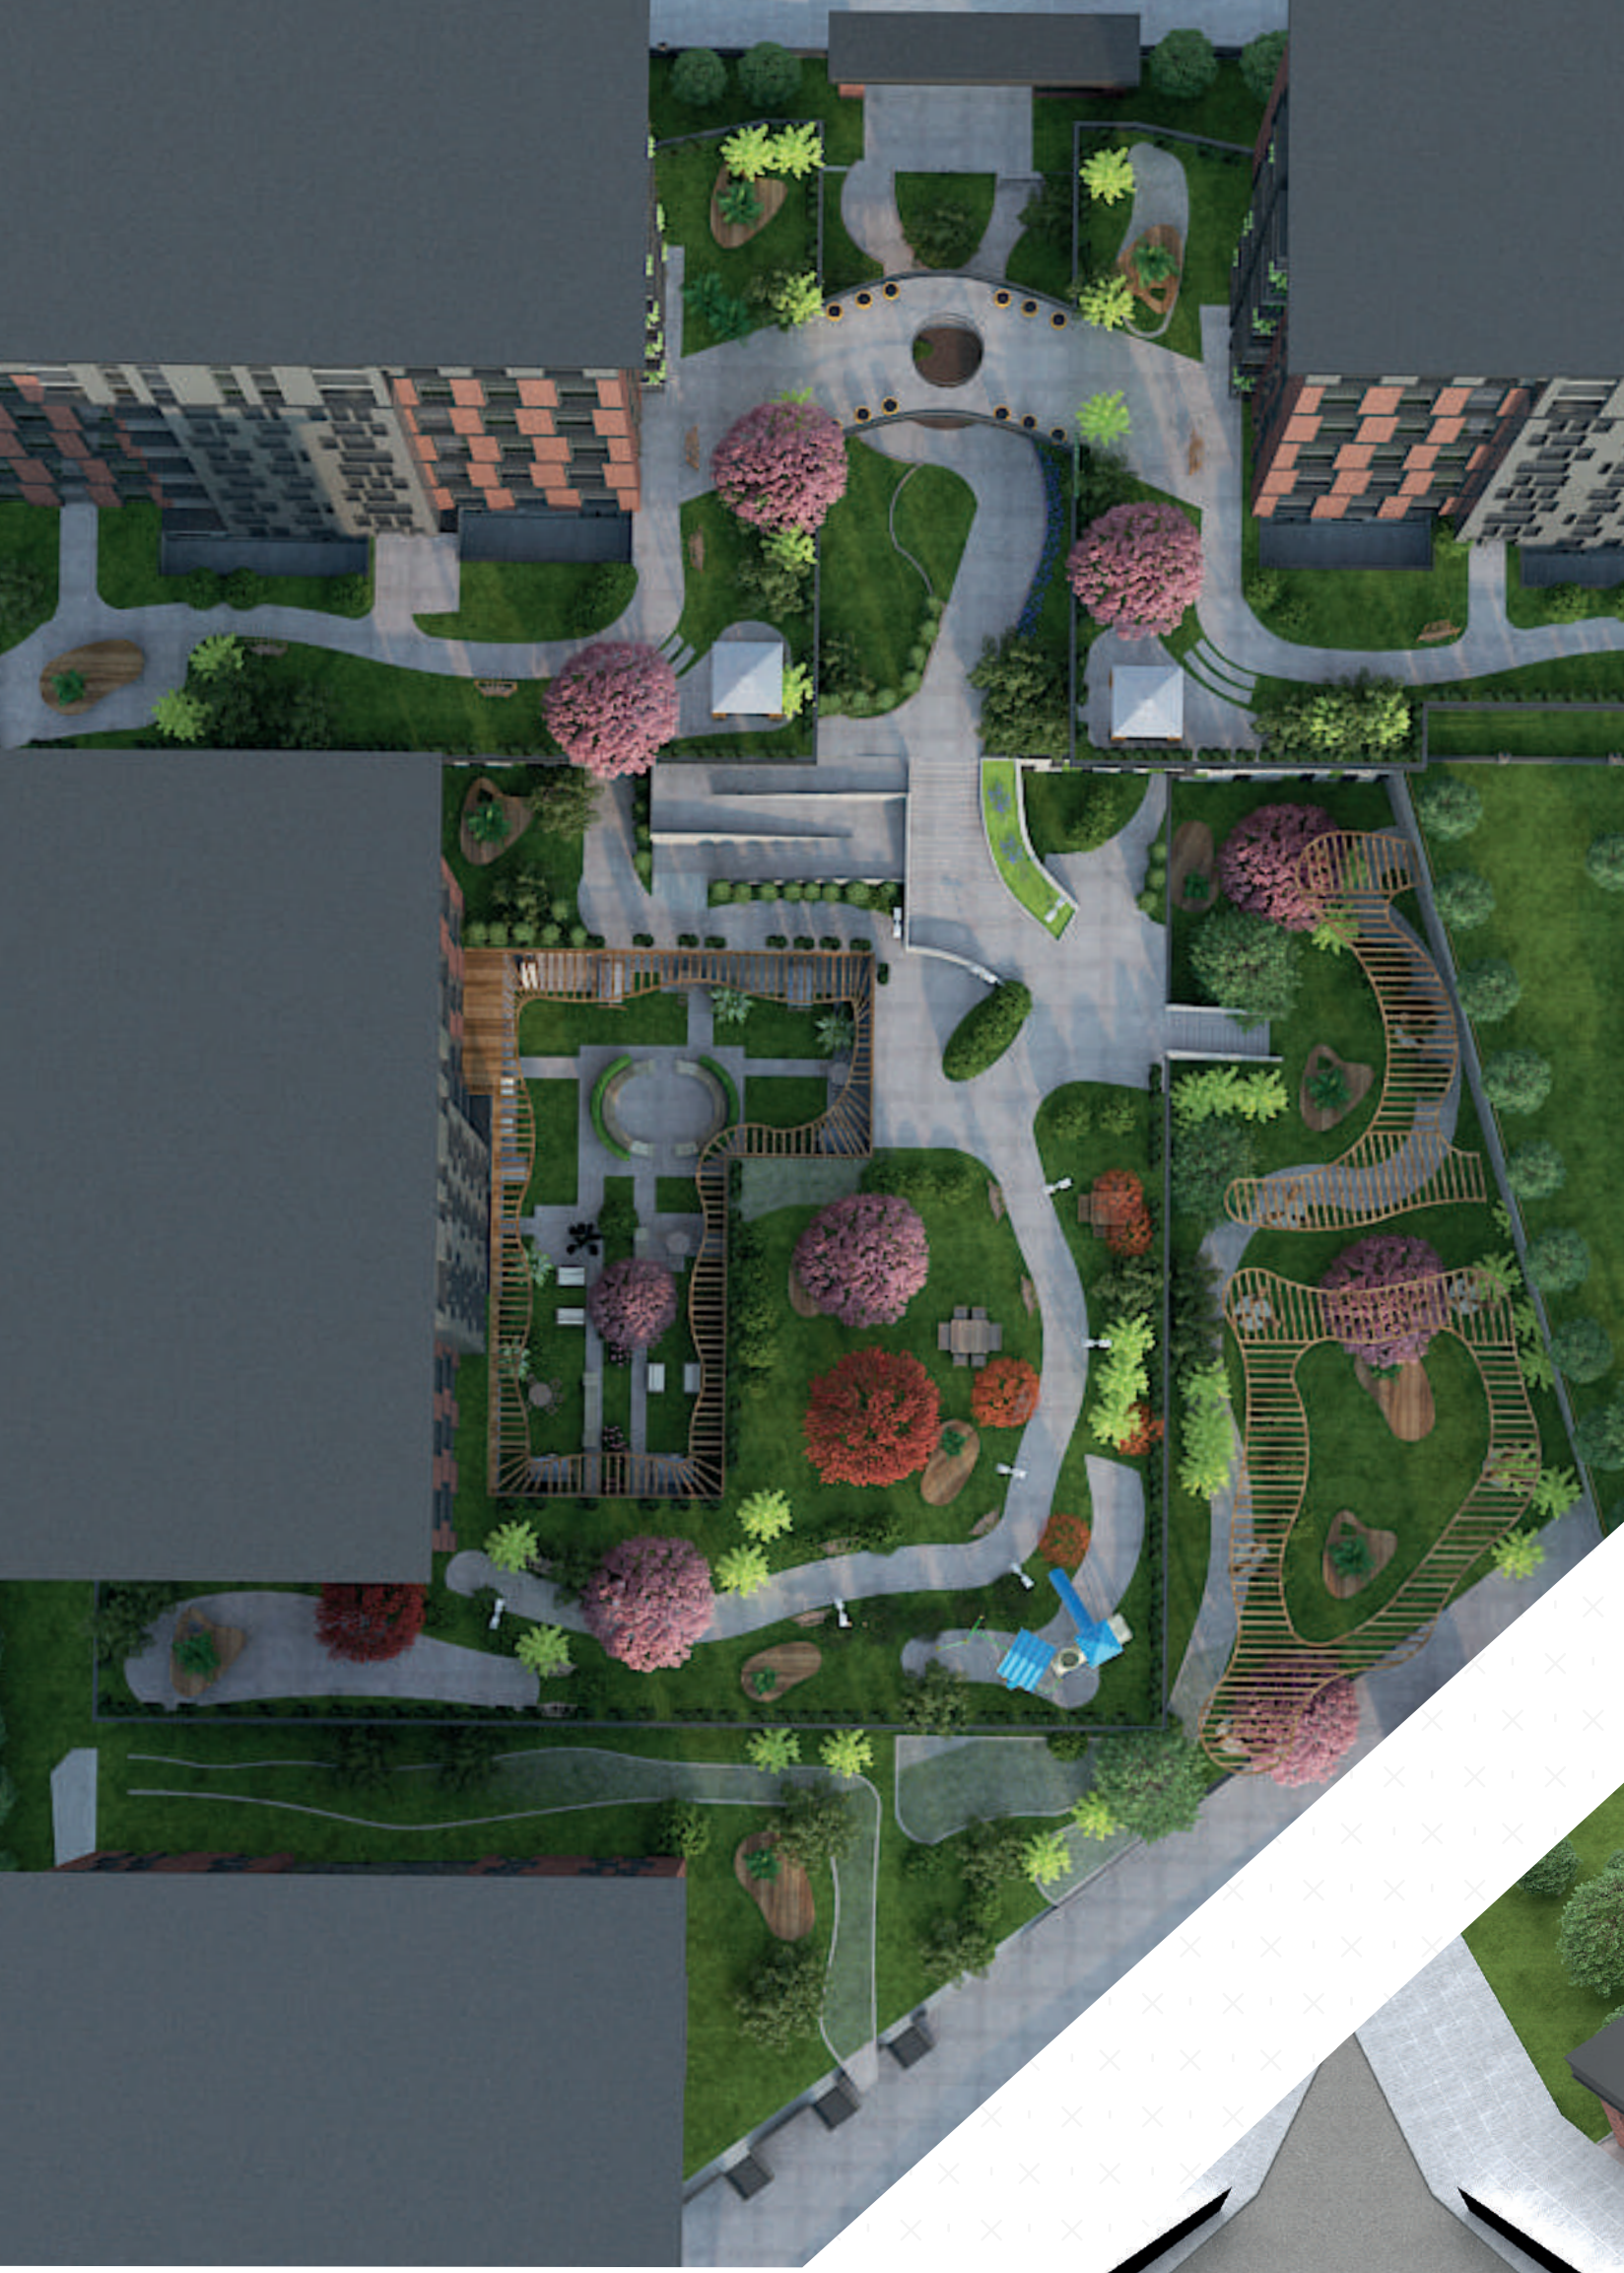

 **AYTEK** YAPI

 **BiosLife**

Prestijli Bir Hayat İçin
Yeni Bir Yaşam Doğuyor

5000 m² Peyzaj Alanı

312 Daire

Konforlu ve Güvenli Yaşamın Kapıları

Üst düzey standartlarla hayata geçirilen projemiz kaliteli, sağlam, dayaklı malzeme kullanılarak uzman ekibimizle sizlerin huzurunda.